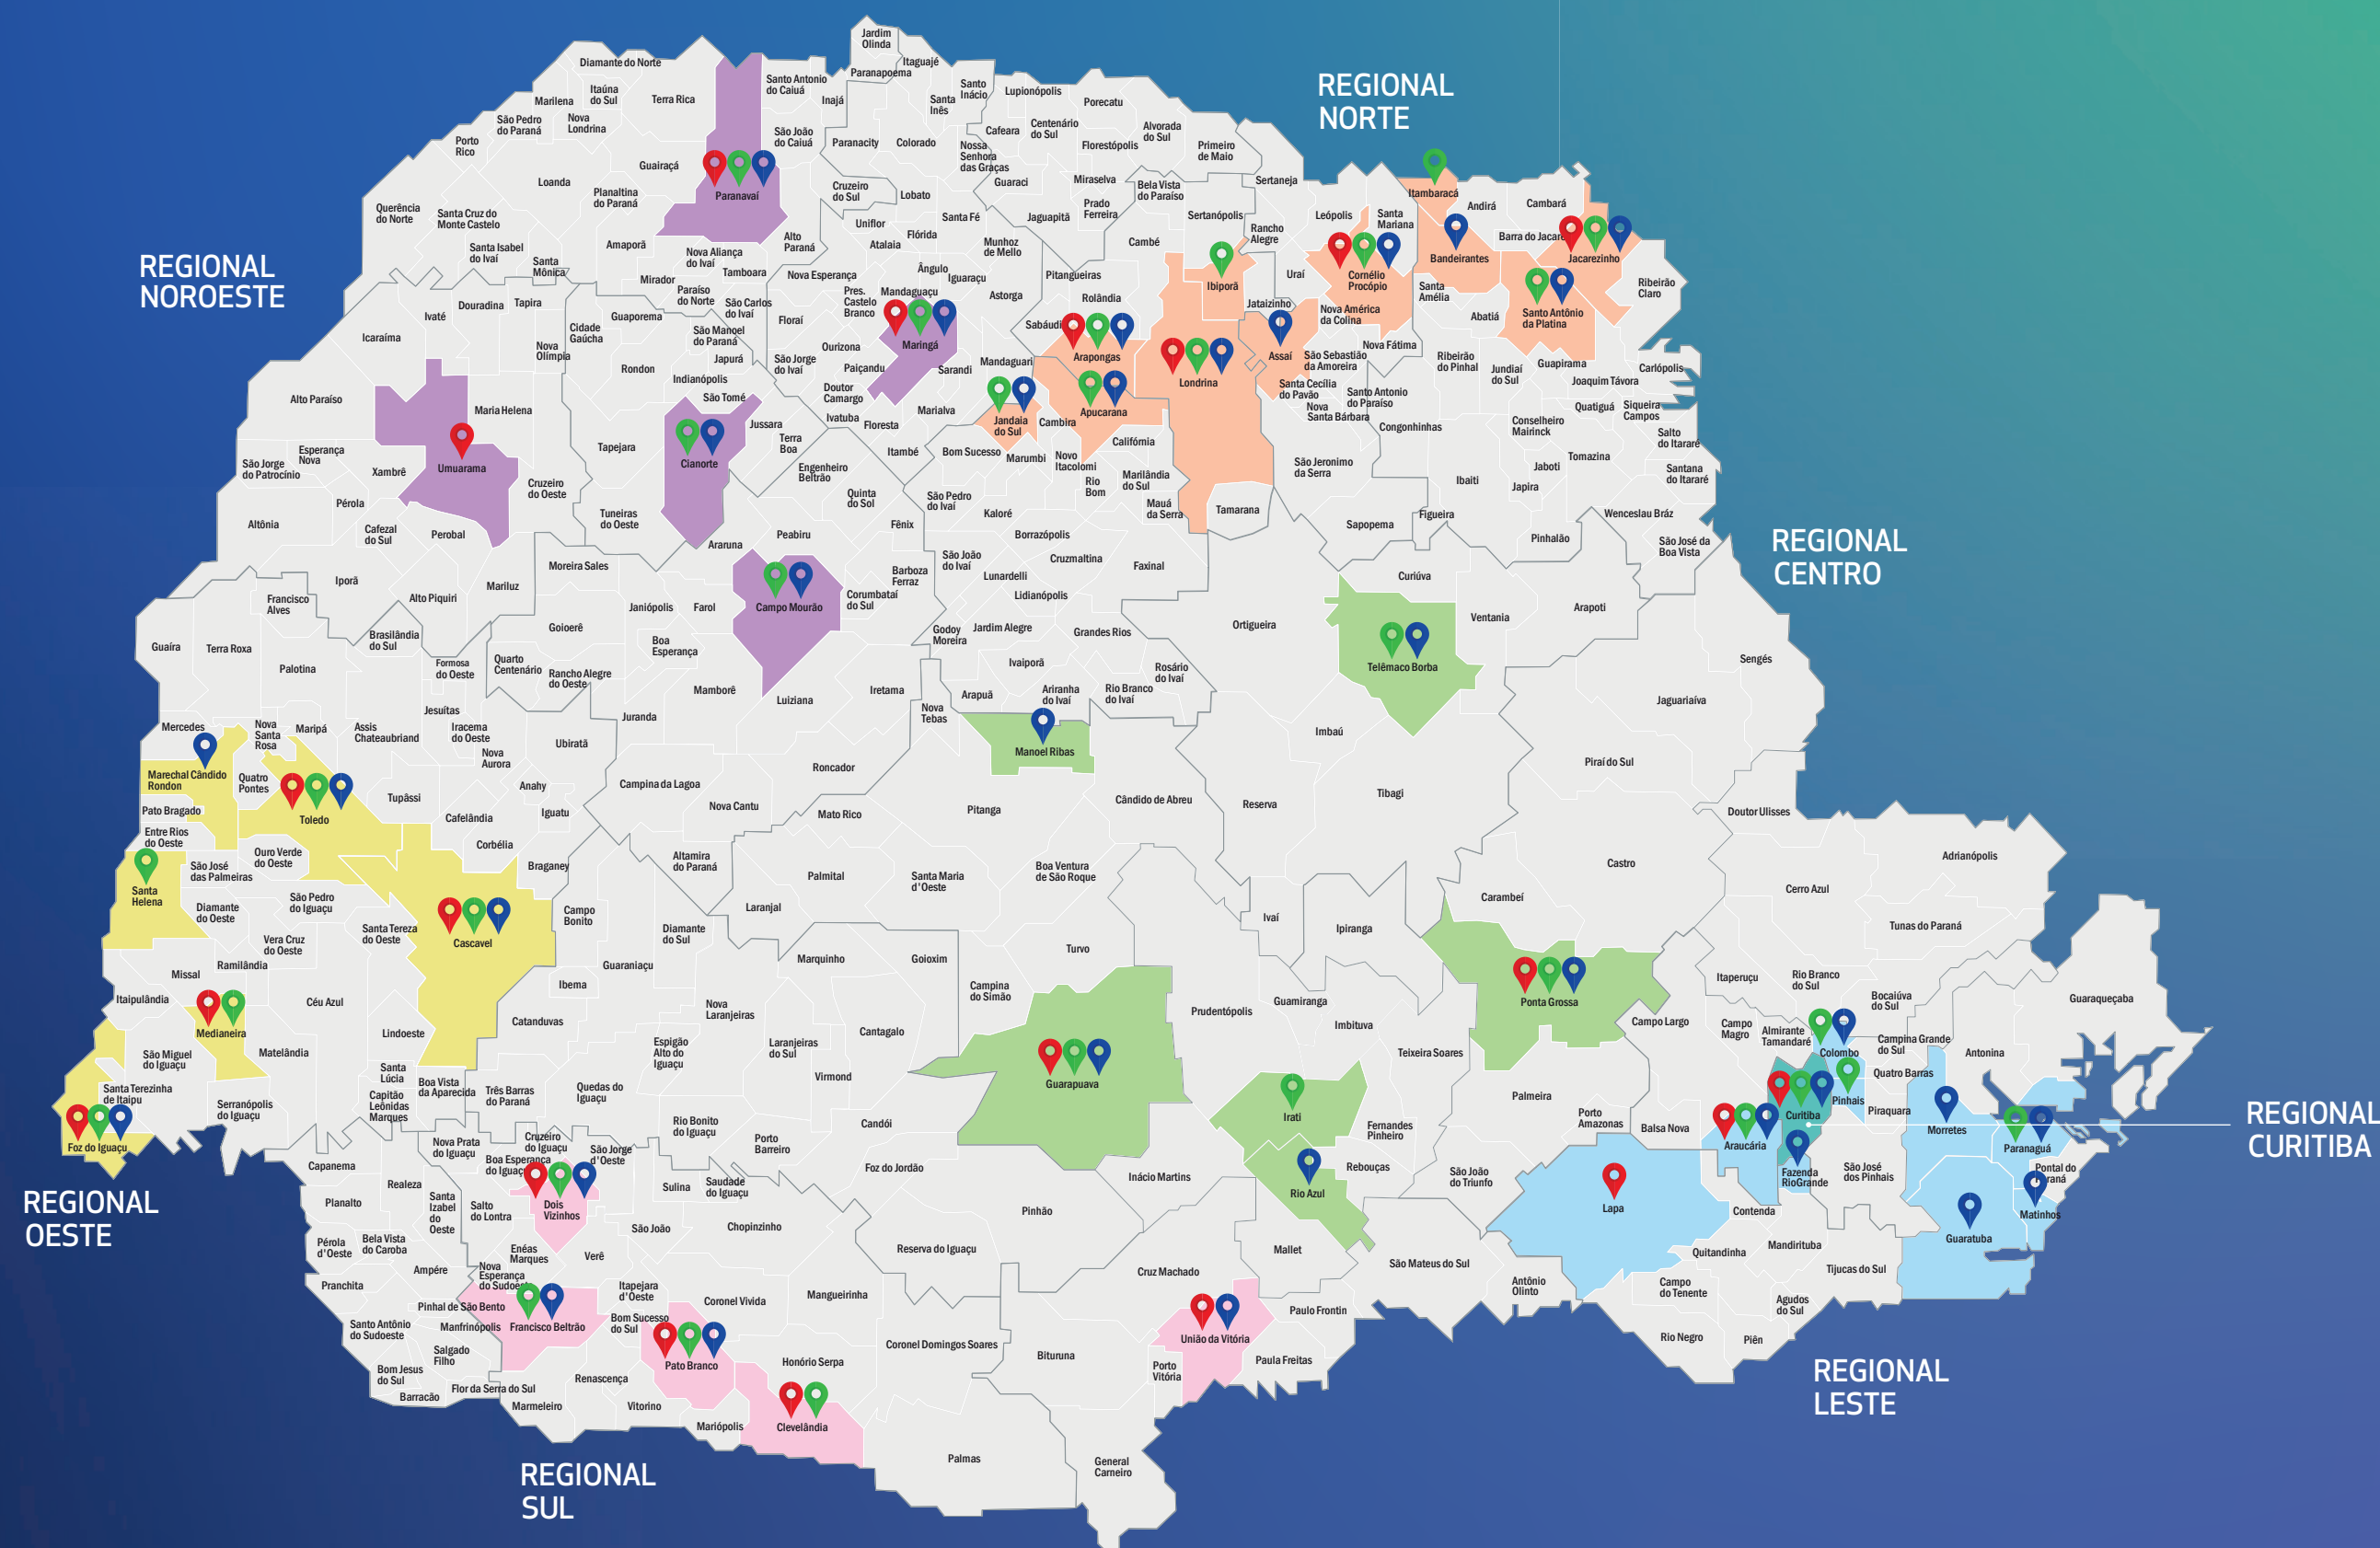

5.º ENCONTRO PARQUES TECNOLÓGICOS DO PARANÁ

Em 2023:

188 Ambientes Promotores de Inovação credenciados ao Separtec

43 Municípios do Paraná abrangidos com Ambientes Promotores de Inovação credenciados ao Separtec

- REGIONAL NORTE
- REGIONAL OESTE
- REGIONAL SUL
- REGIONAL NOROESTE
- REGIONAL CURITIBA
- REGIONAL CENTRO
- REGIONAL LESTE

- 📍 **PARQUE TECNOLÓGICO**
Em Planejamento | Em Implantação | Em Operação
- 📍 **INCUBAÇÃO**
Pré-Incubadora | Incubadora | Aceleradora
- 📍 **ESPAÇO DE INTERAÇÃO**
Agência de Inovação/NIT | Centro de Inovação | Espaço Maker Hub de Inovação

MUNICÍPIO	AMBIENTE	TIPO
Santa Helena	Sprint - Incubadora Da Utfpr Campus Santa Helena	Incubadora
Santo Antônio Da Platina	Centro De Desenvolvimento De Tecnologia E Inovação Lúcia Levatti Gomes - Cdti	Centro de inovação
Santo Antônio Da Platina	Pré-Incubação Joias Do Agronegócio	Pré-incubadora
Telêmaco Borba	Incubadora De Empresas De Base Tecnológica Ou Social	Incubadora
Telêmaco Borba	Instituto Senai De Tecnologia Em Celulose E Papel	Centro de inovação
Toledo	Biopark	Parque Tecnológico em operação
Toledo	Nexo Espaço De Negócios E Coworking	Hub da inovação
Toledo	Programas Para Empresas - Biopark	Incubadora
Toledo	Sprint - Incubadora Da Utfpr	Incubadora
Toledo	Unihub Campus Toledo	Incubadora
Umuarama	Parque Tecnológico Regional De Umuarama	Parque Tecnológico em implantação
União Da Vitória	Agitec Unespar União Da Vitória	Agência de Inovação/NITs
União Da Vitória	Incubadora Ifpr Campus União Da Vitória	Incubadora
União Da Vitória	Nucleo De Inovação Tecnológica Do Ifpr	Agência de Inovação/NITs
União Da Vitória	Parque Tecnológico Sul Do Paraná - Vale Do Iguaçu	Parque Tecnológico em planejamento